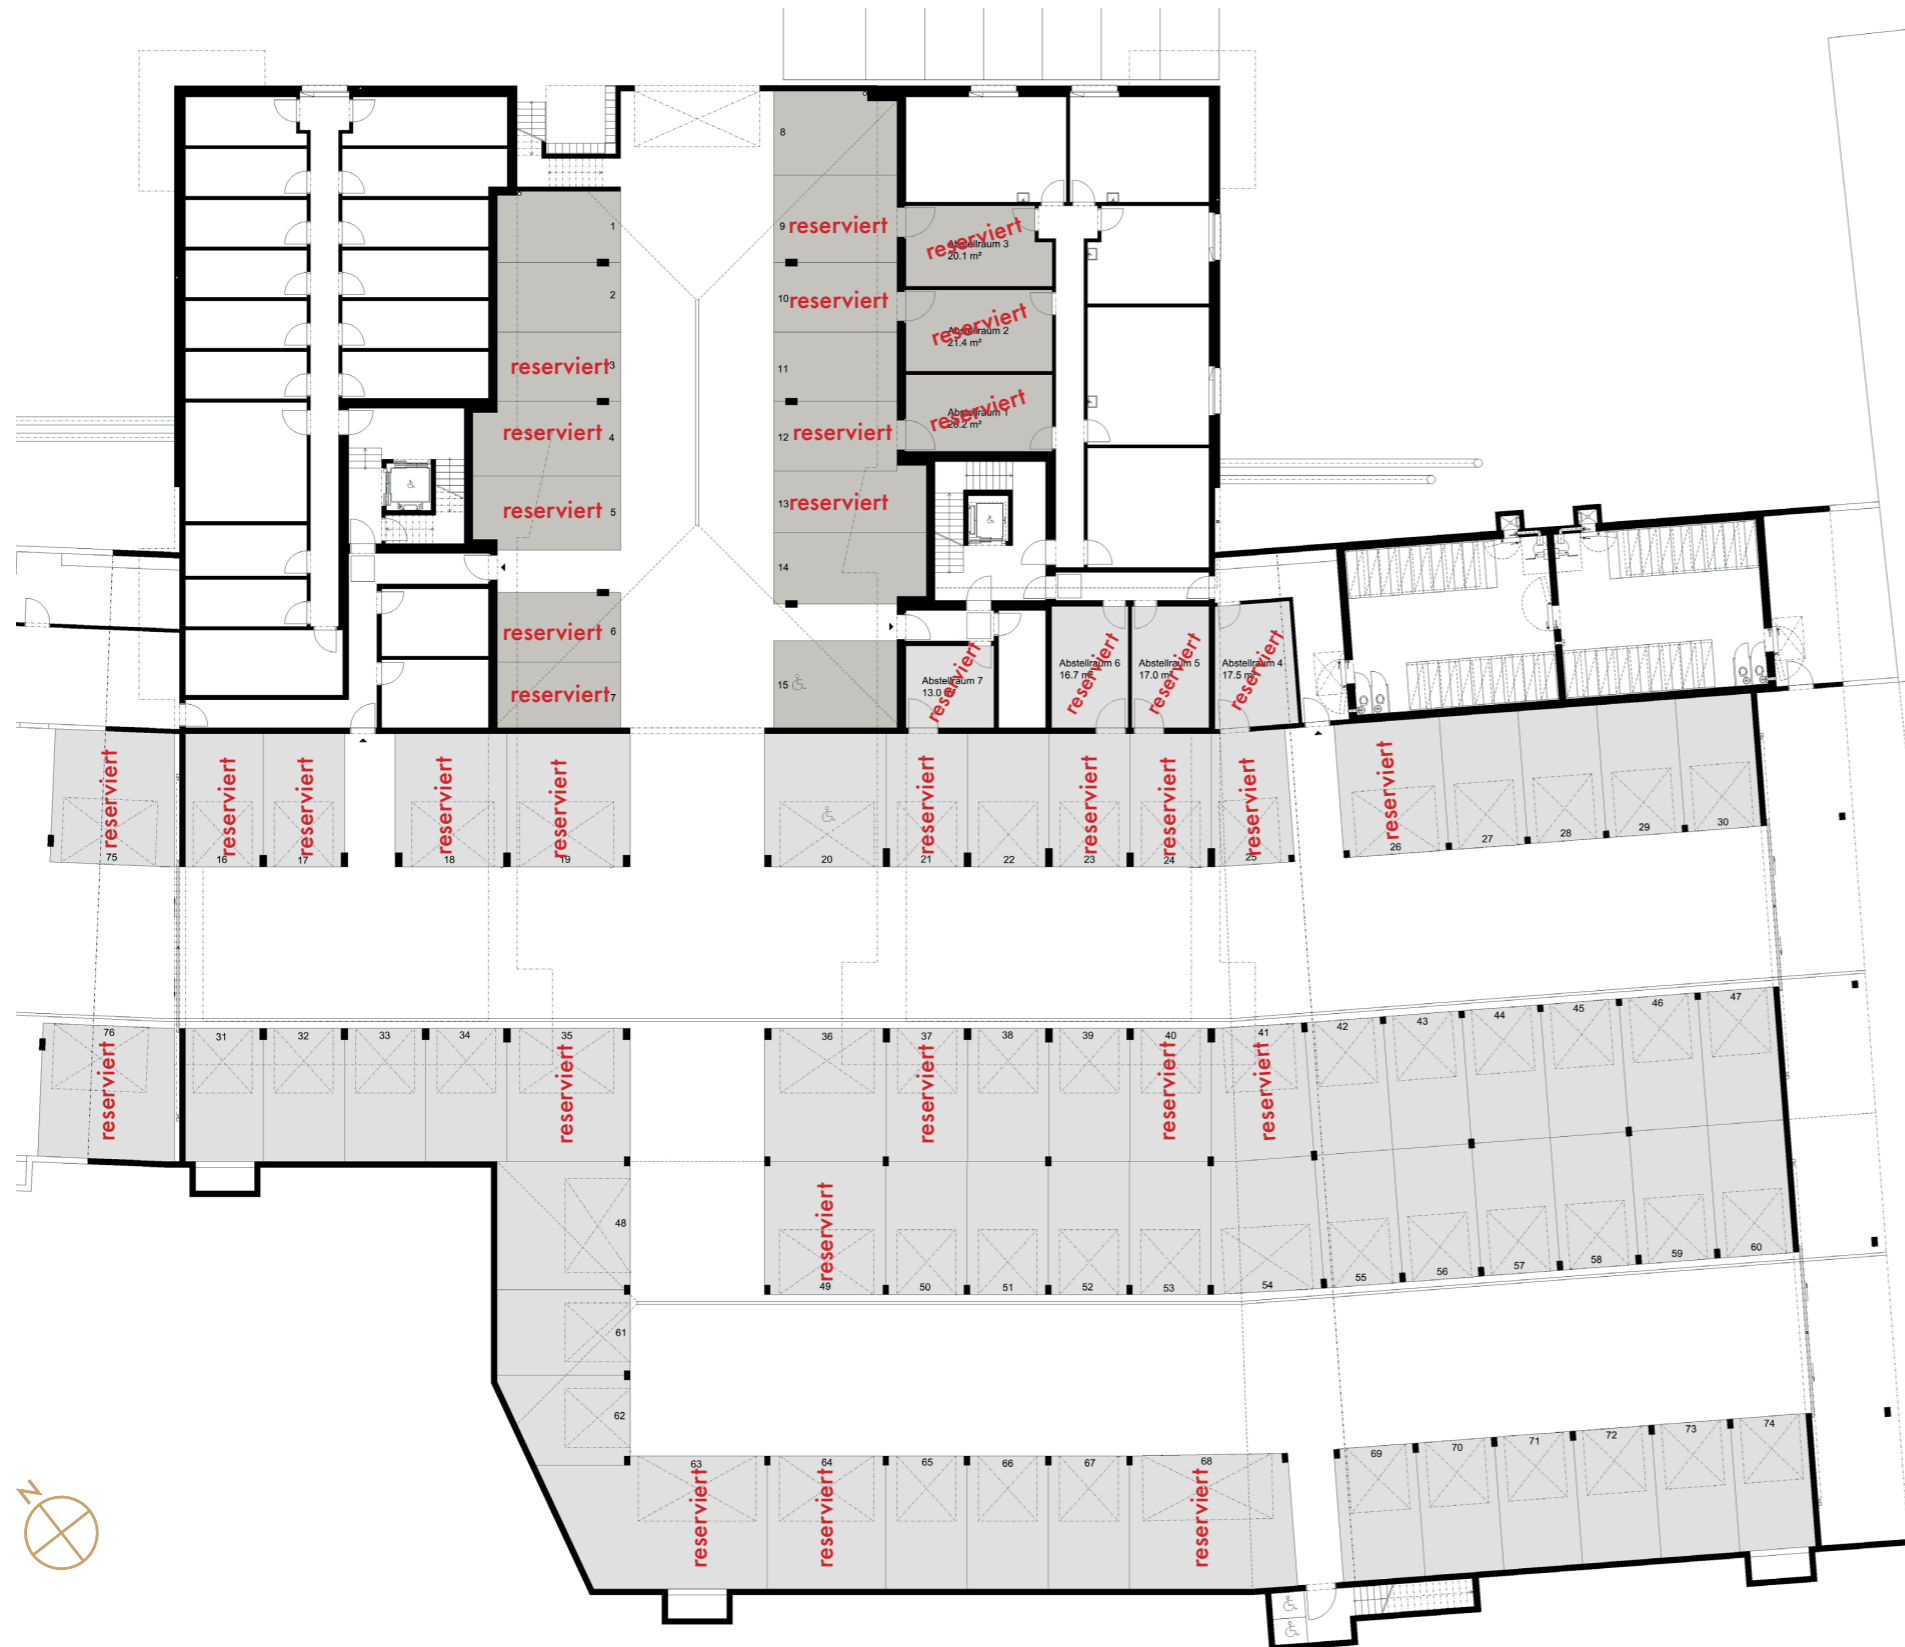

Tiefgarage

Haus 15

Haus 13

| Art | Preis | Baurechtszins p.a. | Grösse in m | Bemerkungen | |
|-----|-----------------|--------------------|-------------|-------------|------------|
| 1 | Parkplatz offen | CHF 24'000.- | CHF 112.55 | 2.70 x 5.27 | Kleinwagen |
| 2 | Parkplatz offen | CHF 27'000.- | CHF 125.25 | 2.95 x 5.27 | |
| 3 | Parkplatz offen | reserviert | | 2.95 x 5.27 | |
| 4 | Parkplatz offen | reserviert | | 2.95 x 6.51 | |
| 5 | Parkplatz offen | reserviert | | 2.95 x 6.51 | |
| 6 | Parkplatz offen | reserviert | | 2.95 x 5.27 | |
| 7 | Parkplatz offen | reserviert | | 2.95 x 5.27 | |
| 8 | Parkplatz offen | CHF 32'000.- | CHF 147.75 | 3.60 x 5.27 | |
| 9 | Parkplatz offen | reserviert | | 3.60 x 5.27 | |
| | Abstellraum 3 | reserviert | | | |
| 10 | Parkplatz offen | reserviert | | 2.95 x 5.27 | |
| | Abstellraum 2 | reserviert | | | |
| 11 | Parkplatz offen | CHF 27'000.- | CHF 125.25 | 2.95 x 5.27 | |
| 12 | Parkplatz offen | reserviert | | 2.95 x 5.27 | |
| | Abstellraum 1 | reserviert | | | |
| 13 | Parkplatz offen | reserviert | | 2.95 x 6.51 | |
| 14 | Parkplatz offen | CHF 32'000.- | CHF 147.75 | 2.95 x 6.51 | |
| 15 | Parkplatz offen | CHF 27'000.- | CHF 125.25 | 2.95 x 5.27 | Rollstuhl |
| 16 | Garagenbox | reserviert | | 3.45 x 5.65 | |
| 17 | Garagenbox | reserviert | | 3.45 x 5.65 | |
| 18 | Garagenbox | reserviert | | 4.60 x 5.65 | |
| 19 | Garagenbox | reserviert | | 5.15 x 5.65 | |
| 20 | Garagenbox | CHF 39'000.- | CHF 180.10 | 5.15 x 5.65 | Rollstuhl |
| 21 | Garagenbox | reserviert | | 3.45 x 5.65 | |
| | Abstellraum 7 | reserviert | | | |
| 22 | Garagenbox | CHF 39'000.- | CHF 180.10 | 3.45 x 5.65 | |
| 23 | Garagenbox | reserviert | | 3.45 x 5.65 | |
| | Abstellraum 6 | reserviert | | | |