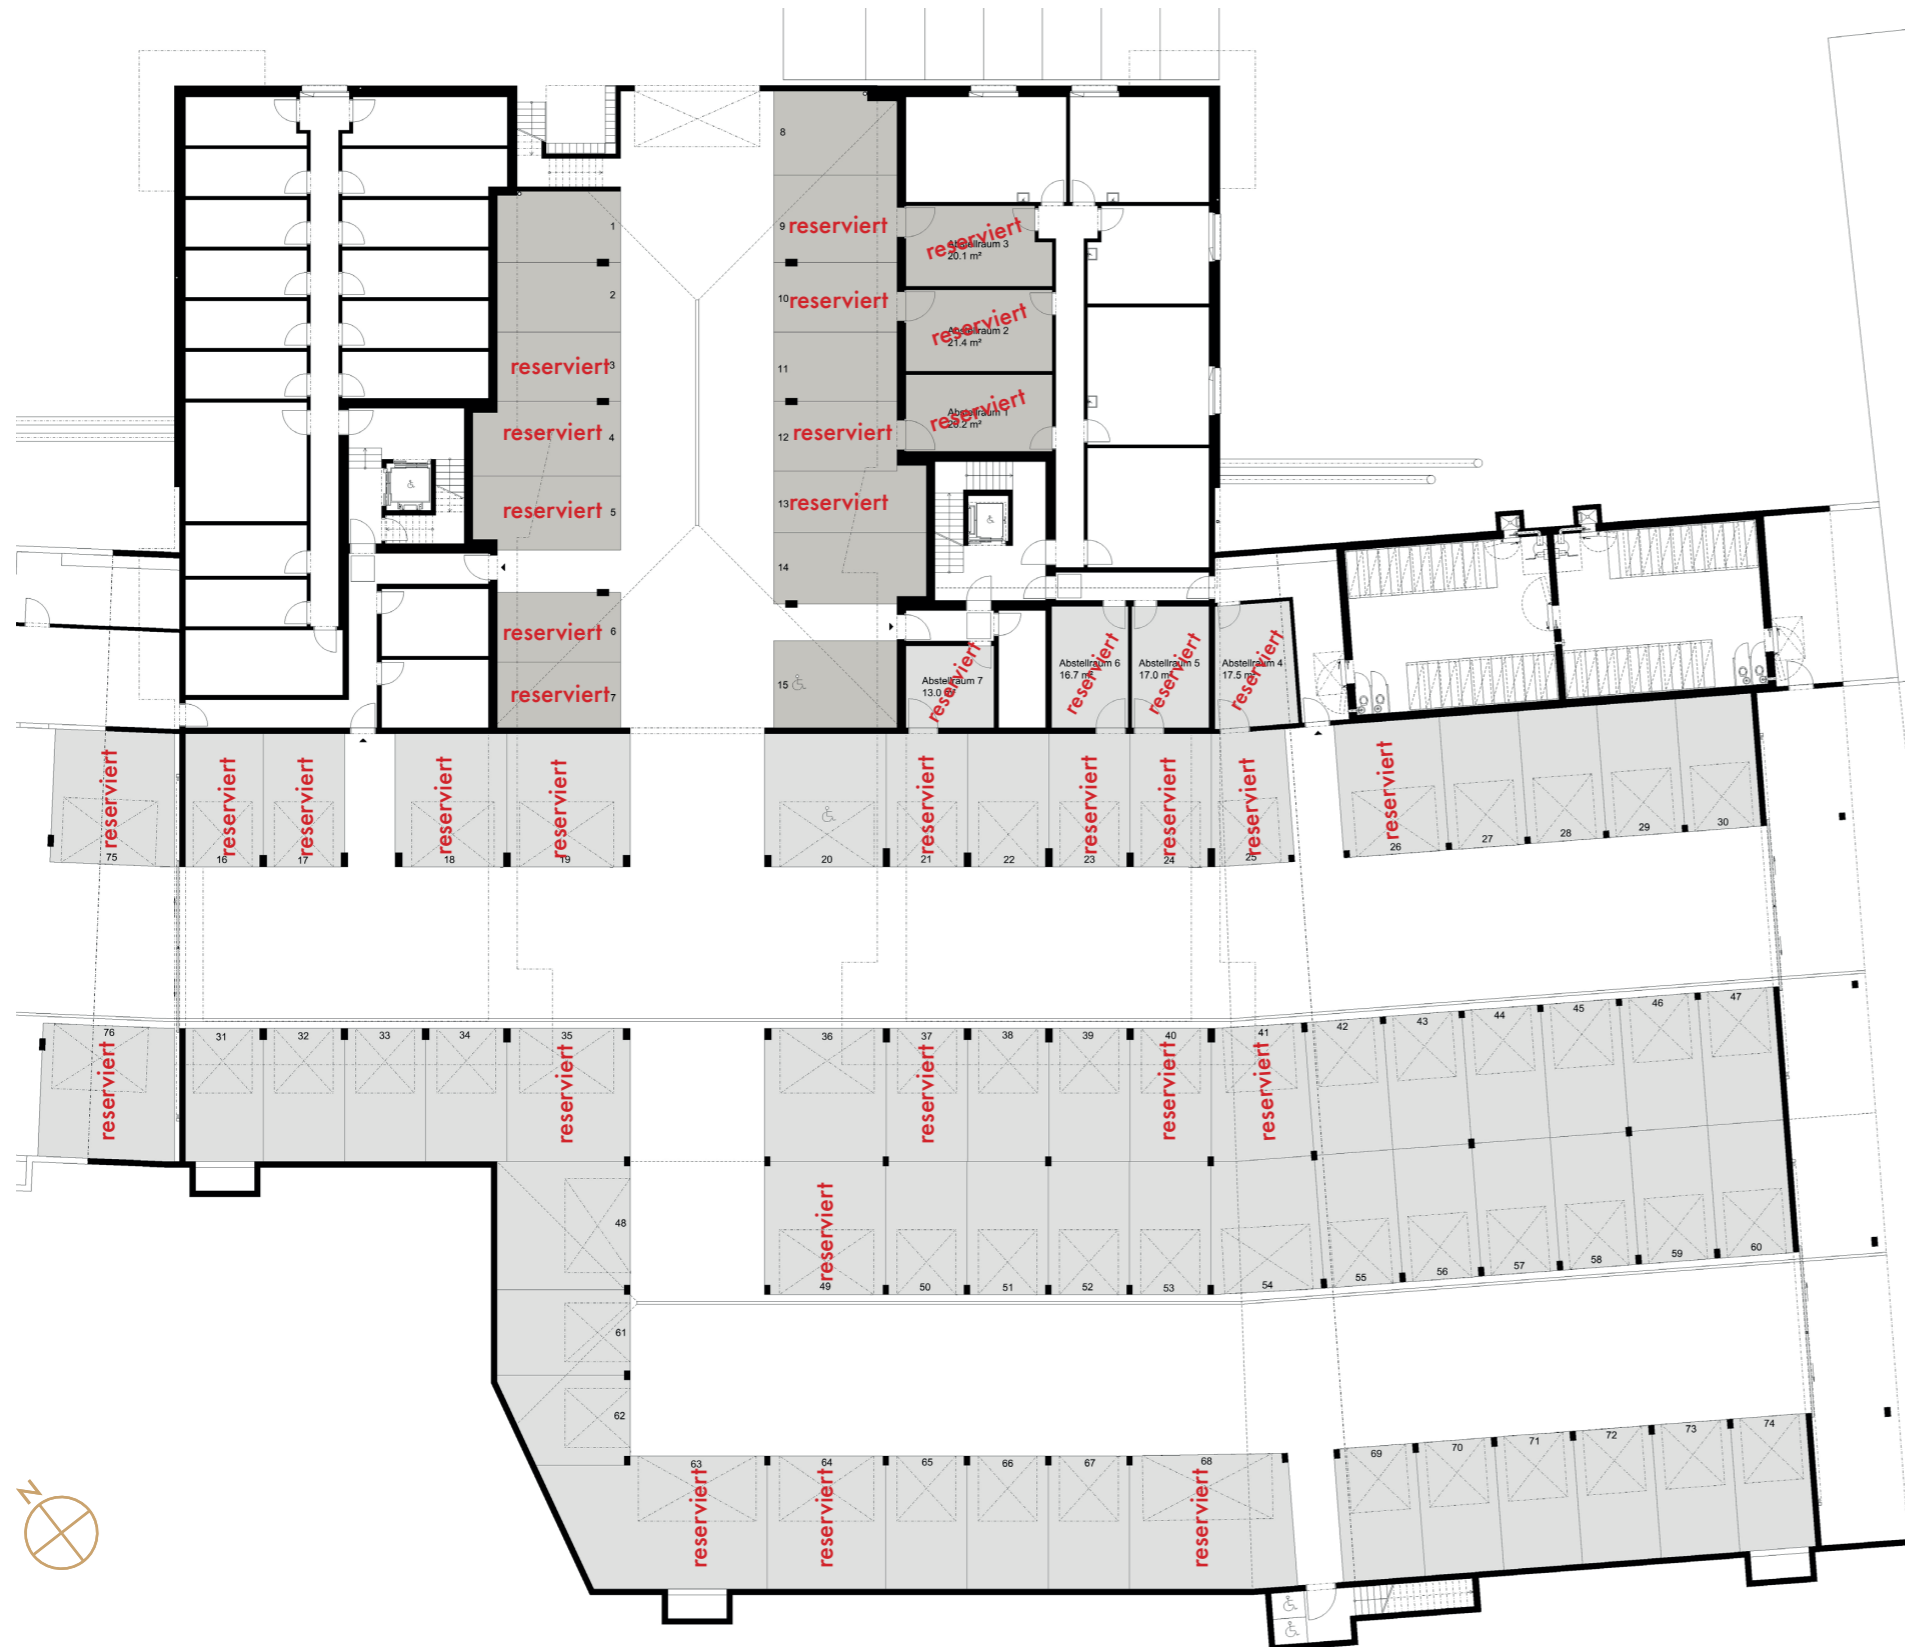

Tiefgarage

Haus 15

Haus 13

Art	Preis	Baurechtszins p.a.	Grösse in m	Bemerkungen	
50	Garagenbox	CHF 39'000.-	CHF 180.10	3.45 x 5.65	
51	Garagenbox	CHF 39'000.-	CHF 180.10	3.45 x 5.65	
52	Garagenbox	CHF 39'000.-	CHF 180.10	3.45 x 5.65	
53	Garagenbox	CHF 39'000.-	CHF 180.10	3.45 x 5.65	
54	Garagenbox	CHF 50'000.-	CHF 232.15	4.60 x 5.65	
55	Garagenbox	CHF 39'000.-	CHF 180.10	3.45 x 5.65	
56	Garagenbox	CHF 39'000.-	CHF 180.10	3.45 x 5.65	
57	Garagenbox	CHF 39'000.-	CHF 180.10	3.45 x 5.65	
58	Garagenbox	CHF 39'000.-	CHF 180.10	3.45 x 5.65	
59	Garagenbox	CHF 39'000.-	CHF 180.10	3.45 x 5.65	
60	Garagenbox	CHF 39'000.-	CHF 180.10	3.45 x 5.65	
61	Garagenbox	CHF 39'000.-	CHF 180.10	3.45 x 5.65	
62	Garagenbox	CHF 31'000.-	CHF 140.70	3.80 x 4.33	Kleinwagen/ Motorrad
63	Garagenbox	reserviert		> 6.0 x 5.65	
64	Garagenbox	reserviert		5.15 x 5.65	
65	Garagenbox	CHF 39'000.-	CHF 180.10	3.45 x 5.65	
66	Garagenbox	CHF 39'000.-	CHF 180.10	3.45 x 5.65	
67	Garagenbox	CHF 39'000.-	CHF 180.10	3.45 x 5.65	
68	Garagenbox	reserviert		6.95 x 5.65	
69	Garagenbox	CHF 39'000.-	CHF 180.10	3.45 x 5.65	
70	Garagenbox	CHF 39'000.-	CHF 180.10	3.45 x 5.65	
71	Garagenbox	CHF 39'000.-	CHF 180.10	3.45 x 5.65	
72	Garagenbox	CHF 39'000.-	CHF 180.10	3.45 x 5.65	
73	Garagenbox	CHF 39'000.-	CHF 180.10	3.45 x 5.65	
74	Garagenbox	CHF 39'000.-	CHF 180.10	3.45 x 5.65	
75	Garagenbox	reserviert			
76	Garagenbox	reserviert